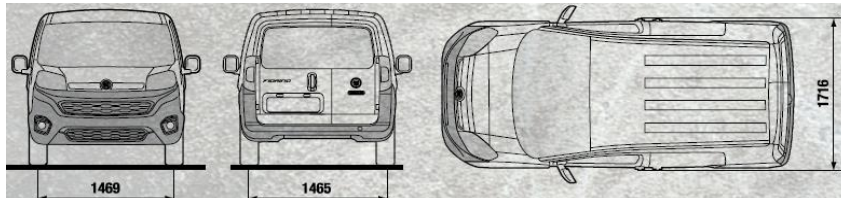

CARGO

Kompanija "FCA Srbija" d.o.o. Kragujevac zadržava pravo izmene cena bez prethodne najave. Cene su iskazane u evrima, a plaćanje se vrši u dinarskoj protivrednosti po srednjem kursu Narodne banke Srbije na dan plaćanja.
PROIZVOĐAČ - PRODAVAČ ZADRŽAVA PRAVO IZMENE OPREME I PERFORMANSI BEZ PRETHODNE NAJAVE.