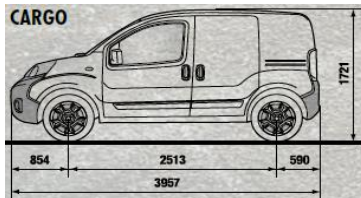

CARGO

Kompanija "FCA Srbija" d.o.o. Kragujevac zadržava pravo izmene cena bez prethodne najave. Cene su iskazane u evrima, a plaćanje se vrši u dinarskoj protivrednosti po srednjem kursu Narodne banke Srbije na dan plaćanja.
PROIZVOĐAČ - PRODAVAČ ZADRŽAVA PRAVO IZMENE OPREME I PERFORMANSI BEZ PRETHODNE NAJAVE.