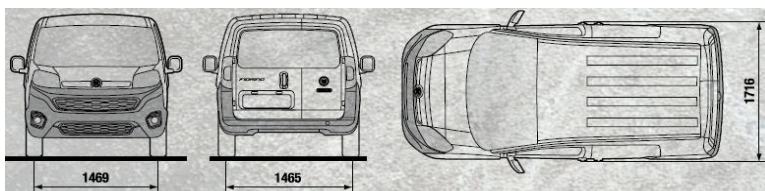

METALIK BOJE

293

333

444

487

632

632

Kompanija "FCA Srbija" d.o.o. Kragujevac zadržava pravo izmene cena bez prethodne najave. Cene su iskazane u evrima, a plaćanje se vrši u dinarskoj protivrednosti po srednjem kursu Narodne banke Srbije na dan plaćanja.
PROIZVOĐAČ - PRODAVAC ZADRŽAVA PRAVO IZMENE OPREME I PERFORMANSI BEZ PRETHODNE NAJAVE.