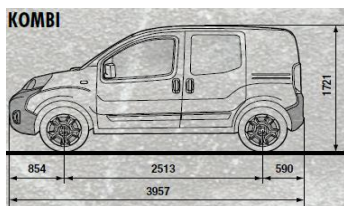

METALIK BOJE

293

333

444

487

632

632

Kompanija "FCA Srbija" d.o.o. Kragujevac zadržava pravo izmene cena bez prethodne najave. Cene su iskazane u evrima, a plaćanje se vrši u dinarskoj protivrednosti po srednjem kursu Narodne banke Srbije na dan plaćanja.
PROIZVOĐAČ - PRODAVAC ZADRŽAVA PRAVO IZMENE OPREME I PERFORMANSI BEZ PRETHODNE NAJAVE.