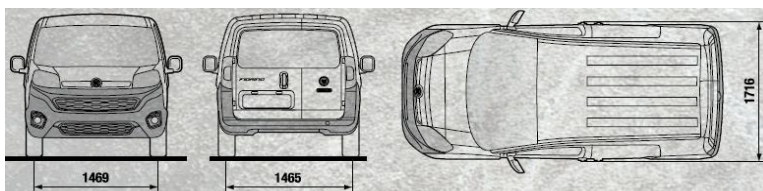

METALIK BOJE

293

333

444

487

632

632

Kompanija "FCA Srbija" d.o.o. Kragujevac zadržava pravo izmene cena bez prethodne najave. Cene su iskazane u evrima, a plaćanje se vrši u dinarskoj protivrednosti po srednjem kursu Narodne banke Srbije na dan plaćanja.
PROIZVOĐAČ - PRODAVAC ZADRŽAVA PRAVO IZMENE OPREME I PERFORMANSI BEZ PRETHODNE NAJAVE.